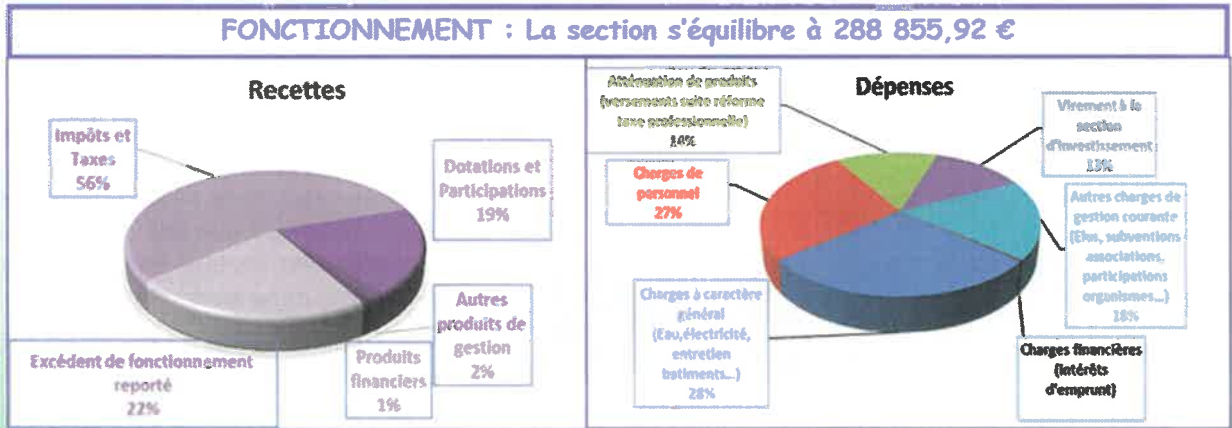

Actualités (suite)

BUDGET COMMUNAL 2021

Voici le budget 2021 de la commune, voté par le Conseil Municipal lors de la séance du 6 avril dernier:

Le budget communal est constitué de deux sections:

→ La section de **fonctionnement** qui regroupe l'ensemble des dépenses et des recettes nécessaires au fonctionnement courant et récurrent des services communaux (eau, électricité, entretien bâtiments, voirie, personnel...)

→ La section d'**investissement** qui regroupe toutes dépenses et recettes faisant varier durablement la valeur ou la consistance du patrimoine de la collectivité.

COMMEMORATION DU 19 MARS 2021

La cérémonie pour la Journée nationale du souvenir et de recueillement à la mémoire des victimes civiles et militaires de la guerre d'Algérie et des combats en Tunisie et au Maroc s'est tenue au monument aux morts en présence de :

M. Jean-Jacques HYEST, Maire, et des élus de La Madeleine sur Loing.

M. Claude FAVRET, Président du comité local de la Fédération Nationale des Anciens Combattants d'Algérie.